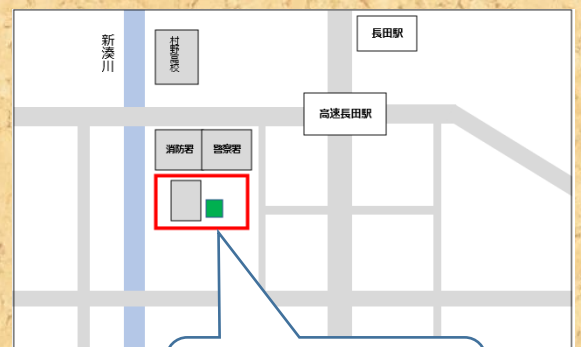

長田区役所東側の
芝生スペースで行います☺

主催：長田区自立支援協議会 就労系事業所連絡会 もっと買おてプロジェクト

お問合せ先：しんながた障害者相談支援センター TEL：078-611-8860