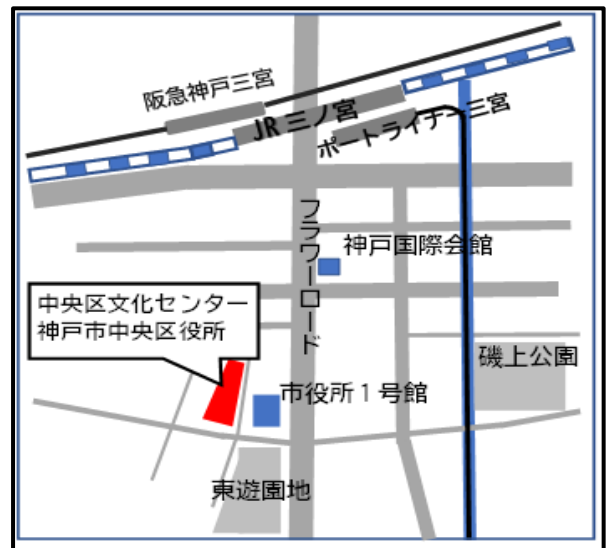

神戸市認知症サポーター養成講座（会場地図）

① 東灘区役所

住吉東町 5-2-1

JR：「住吉駅」下車 徒歩 8 分
阪神電車：「魚崎駅」下車 徒歩 11 分
市バス各系統「東灘区役所前」下車すぐ

② 灘区役所

灘区桜口町 4-2-1

阪神電車：「新在家駅」下車徒歩5分
JR：「六甲道駅」下車徒歩5分

③ 北区役所

北区鈴蘭台北町 1-9-1

神戸電鉄：「鈴蘭台駅」下車すぐ

④ 中央区文化センター

中央区東町 115 番地

JR・阪急・阪神：「三宮駅」下車徒歩 6 分
地図内「中央区文化センター」10 階

⑤ 長田区役所

長田区北町 3-4-3

高速：「長田駅」下車徒歩 4 分
市営地下鉄：「長田駅（長田神社前）」
下車徒歩 8 分

⑥ 兵庫区役所

兵庫区荒田町 1-21-1

神戸市営地下鉄：「湊川公園駅」下車
神戸電鉄：「湊川駅」下車徒歩 2 分
市バス他各系統：湊川公園西口下車

⑦ 須磨区役所

須磨区大黒町 4-1-1

市営地下鉄・山陽電鉄「板宿駅」下車
南西へ徒歩約 5 分

⑧ 垂水区文化センター

垂水区日向 1-5-1

JR：「垂水駅」下車徒歩 5 分
山陽電鉄：「垂水駅」下車徒歩 5 分
レバンテ垂水 2 番館 3 階

⑨ 西区文化センター

西区糀台 5-6-1

市営地下鉄：「西神中央駅」下車徒歩 5 分
市バス・神姫バス：「西神中央駅」
下車徒歩 5 分