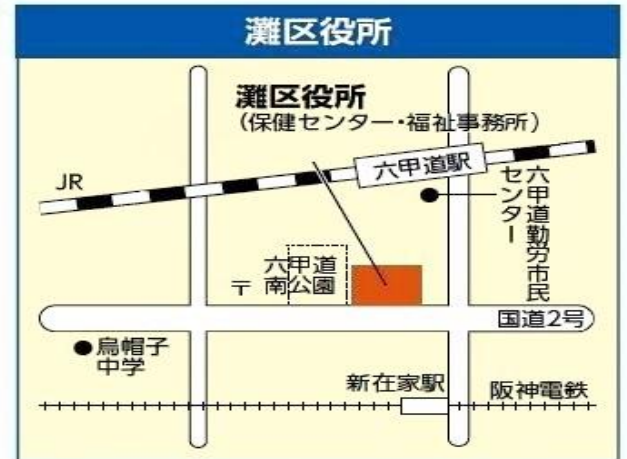

神戸市認知症サポーター養成講座（会場地図）

① 東灘区役所

住吉東町 5-2-1

JR：「住吉駅」下車 徒歩 8 分
阪神電車：「魚崎駅」下車 徒歩 11 分
市バス各系統「東灘区役所前」下車すぐ

② 灘区役所

灘区桜口町 4-2-1

阪神電車：「新在家駅」下車徒歩5分
JR：「六甲道駅」下車徒歩5分

③ 北区役所

北区鈴蘭台北町 1-9-1

神戸電鉄：「鈴蘭台駅」下車すぐ

④ 中央区文化センター

中央区東町 115 番地

JR・阪急・阪神：「三宮駅」下車徒歩 6 分
地図内「中央区文化センター」10 階

⑤ 長田区役所

長田区北町 3-4-3

高速：「長田駅」下車徒歩 4 分
市営地下鉄：「長田駅（長田神社前）」
下車徒歩 8 分

JR：「垂水駅」下車徒歩 5 分
山陽電鉄：「垂水駅」下車徒歩 5 分
レバンテ垂水 2 番館 3 階

⑨ 西区文化センター

西区糀台 5-6-1

市営地下鉄：「西神中央駅」下車徒歩 5 分
市バス・神姫バス：「西神中央駅」
下車徒歩 5 分