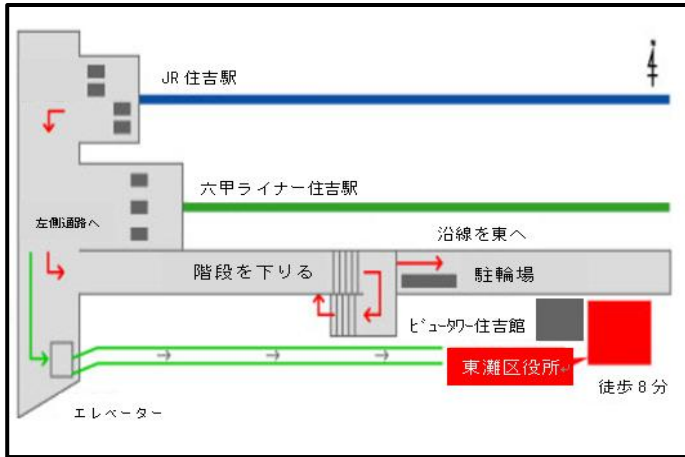

神戸市認知症サポーター養成講座（会場地図）

① 東灘区役所

住吉東町 5-2-1

JR：「住吉駅」下車 徒歩 8 分
阪神電車：「魚崎駅」下車 徒歩 11 分
市バス各系統「東灘区役所前」下車すぐ

② 灘区役所

灘区桜口町 4-2-1

阪神電車：「新在家駅」下車徒歩5分
JR：「六甲道駅」下車徒歩5分

③ 北区役所

北区鈴蘭台北町 1-9-1

神戸電鉄：「鈴蘭台駅」下車すぐ

④ 中央区文化センター

中央区東町 115 番地

JR・阪急・阪神：「三宮駅」下車徒歩 6 分
地図内「中央区文化センター」10 階

⑤ 長田区役所

長田区北町 3-4-3

高速：「長田駅」下車徒歩 4 分
市営地下鉄：「長田駅（長田神社前）」
下車徒歩 8 分