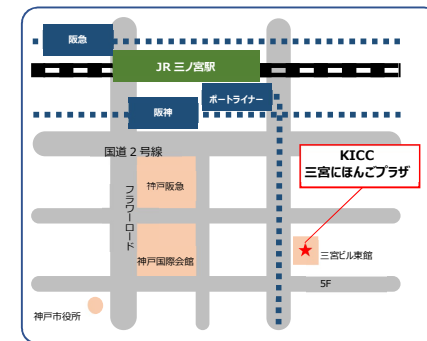

三宮にほんご
プラザ

初級日本語 10月クラス

プロの日本語教師が教えるクラスです。

1. 初級日本語クラス

10/25~12/18

定員 15名

毎週月、水、金曜日(全23回)

10月 25、27、30

●【SCクラス】12:30~14:30

…自分の背景や身の回りのことについて簡単な言葉で説明できる人

2. 対象 15歳以上の日本語学習希望者(短期滞在を除く)

3. 受講料 無料

4. 場所

KICC 三宮にほんごプラザ

神戸市中央区御幸通 6-1-12号

三宮ビル東館 5階