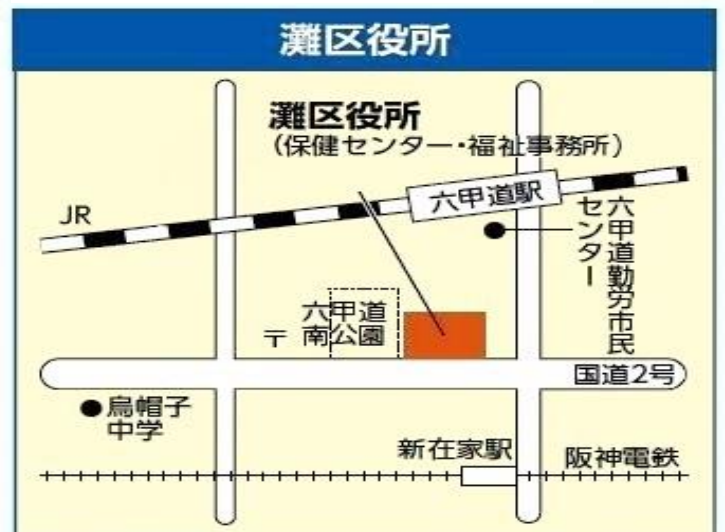

神戸市認知症サポーター養成講座（会場地図）

①＜勤労会館＞

JR「三ノ宮駅」、阪急・阪神「神戸三宮駅」、市営地下鉄・ポートライナー「三宮駅」（東へ徒歩5分程度）

②＜北区役所＞

神戸電鉄 「鈴蘭台」 駅下車すぐ

③＜長田区役所＞

高速長田駅下車徒歩4分
市営地下鉄長田駅
（長田神社前）下車徒歩8分

④＜灘区役所＞

阪神電車 新在家駅下車 徒歩4分
JR 六甲道駅（南口から徒歩4分）

⑤<西区文化センター>

神戸市営地下鉄西神・山手線「西神中央駅」
徒歩3分

⑥<垂水区役所>

レバンテ垂水 2 番館
(区役所は 1 階から 3 階で
す)

JR 垂水駅、山陽電鉄垂水駅

⑦<東灘区役所>

JR「住吉駅」下車東南徒歩約 8 分

阪神電車「魚崎駅」下車北徒歩約 11 分

市バス 33・35・37・38 系統「東灘区役所前」下車すぐ