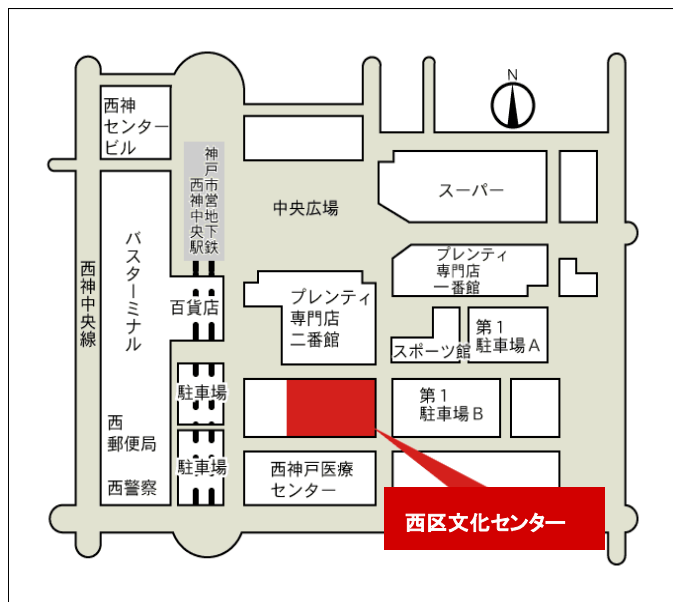

神戸市認知症サポーター養成講座（会場地図）

①＜勤労会館＞

JR「三ノ宮駅」、阪急・阪神「神戸三宮駅」、市営地下鉄・ポートライナー「三宮駅」（東へ徒歩5分程度）

②＜北区役所＞

神戸電鉄 「鈴蘭台」 駅下車すぐ

③＜長田区役所＞

高速長田駅下車徒歩4分
市営地下鉄長田駅
（長田神社前）下車徒歩8分

④＜灘区役所＞

阪神電車 新在家駅下車 徒歩4分
JR 六甲道駅（南口から徒歩4分）

⑤<西区文化センター>

神戸市営地下鉄西神・山手線「西神中央駅」
徒歩3分

⑥<垂水区役所>

レバンテ垂水 2 番館
(区役所は 1 階から 3 階で
す)

JR 垂水駅、山陽電鉄垂水駅

⑦<東灘区役所>

JR「住吉駅」下車東南徒歩約 8 分

阪神電車「魚崎駅」下車北徒歩約 11 分

市バス 33・35・37・38 系統「東灘区役所前」下車すぐ