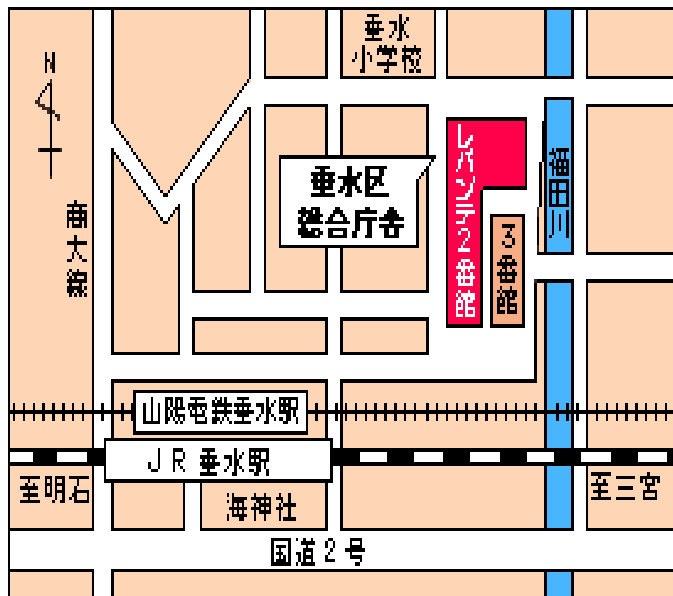

神戸市認知症サポーター養成講座（会場地図）

①＜勤労会館＞

JR「三ノ宮駅」、阪急・阪神「神戸三宮駅」、市営地下鉄・ポートライナー「三宮駅」（東へ徒歩5分程度）

②＜北区役所＞

神戸電鉄 「鈴蘭台」 駅下車すぐ

③＜長田区役所＞

高速長田駅下車徒歩4分
市営地下鉄長田駅
（長田神社前）下車徒歩8分

④＜灘区役所＞

阪神電車 新在家駅下車 徒歩4分
JR 六甲道駅（南口から徒歩4分）

⑤<西区文化センター>

神戸市営地下鉄西神・山手線「西神中央駅」
徒歩3分

⑥<垂水区役所>

レバンテ垂水 2 番館
(区役所は 1 階から 3 階で
す)

JR 垂水駅、山陽電鉄垂水駅

⑦<東灘区役所>

JR「住吉駅」下車東南徒歩約 8 分

阪神電車「魚崎駅」下車北徒歩約 11 分

市バス 33・35・37・38 系統「東灘区役所前」下車すぐ