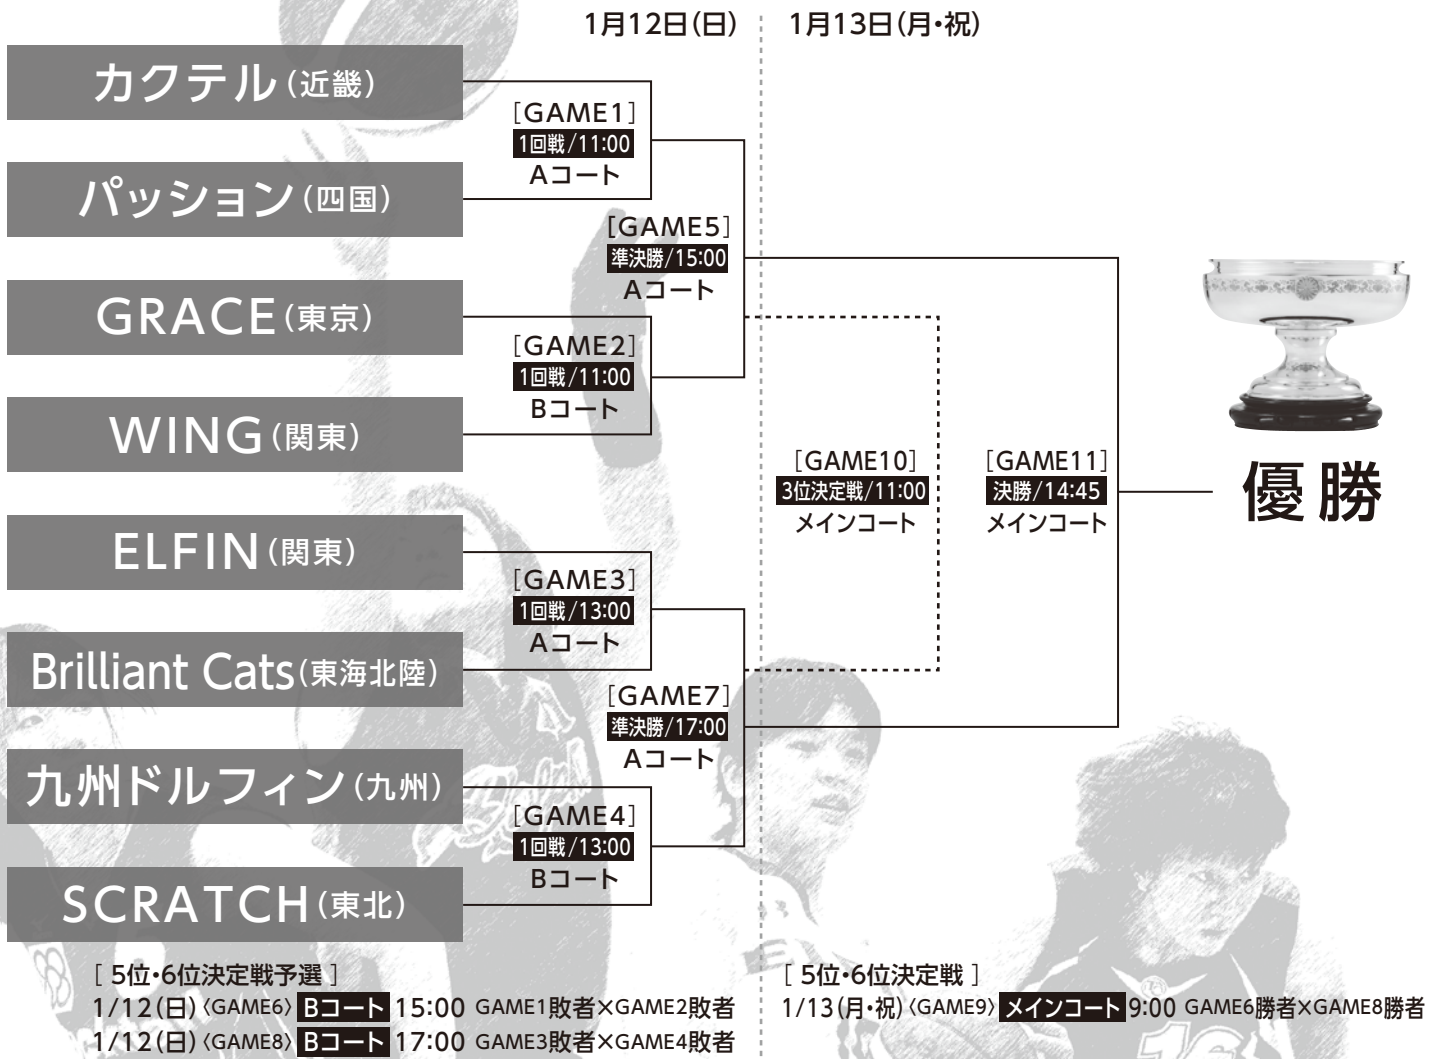

入場無料 Free entrance

■主催：一般社団法人日本車いすバスケットボール連盟 公益財団法人日本障がい者スポーツ協会 公益財団法人日本バスケットボール協会 社会福祉法人神戸市社会福祉協議会
 ■主管：皇后杯 第30回記念日本女子車いすバスケットボール選手権大会 運営委員会

JWBF 

一般社団法人日本車いすバスケットボール連盟 (JWBF) オフィシャルサイト・公式SNS

 JWBF OFFICIAL SITE 

 Facebook 

 Instagram @jwbf_official 

 Twitter @JWBF_OFFICIAL 

皇后杯 第30回記念日本女子車いすバスケットボール選手権大会

30TH JAPAN WOMEN'S WHEELCHAIR BASKETBALL CHAMPIONSHIP

開催日: 2020年 1月12日(日)・13日(月・祝)

会場: 神戸市立中央体育館(神戸市中央区楠町4-1-1)

地下鉄 大倉山駅より徒歩3分/各線 高速神戸駅より徒歩5分/JR神戸駅より徒歩10分
 ※ご来場の際は公共交通機関をご利用ください。会場内の駐車場は利用できません。

日本生命 presents 1/13(月・祝) 13:00~14:00
 車いすバスケットボール体験会開催!

ゲスト登場予定!

※混雑状況により、ご参加いただけない場合がございます。あらかじめご了承ください。

参加無料

1/13(月・祝)には、豪華景品が当たる抽選会も開催!

試合を観戦して日本生命ブースへ行こう!

※景品は数量に限りがございます。あらかじめご了承ください。

スマホやタブレットで車いすバスケットボールを勉強しよう!
 サントリーホールディングス株式会社制作動画