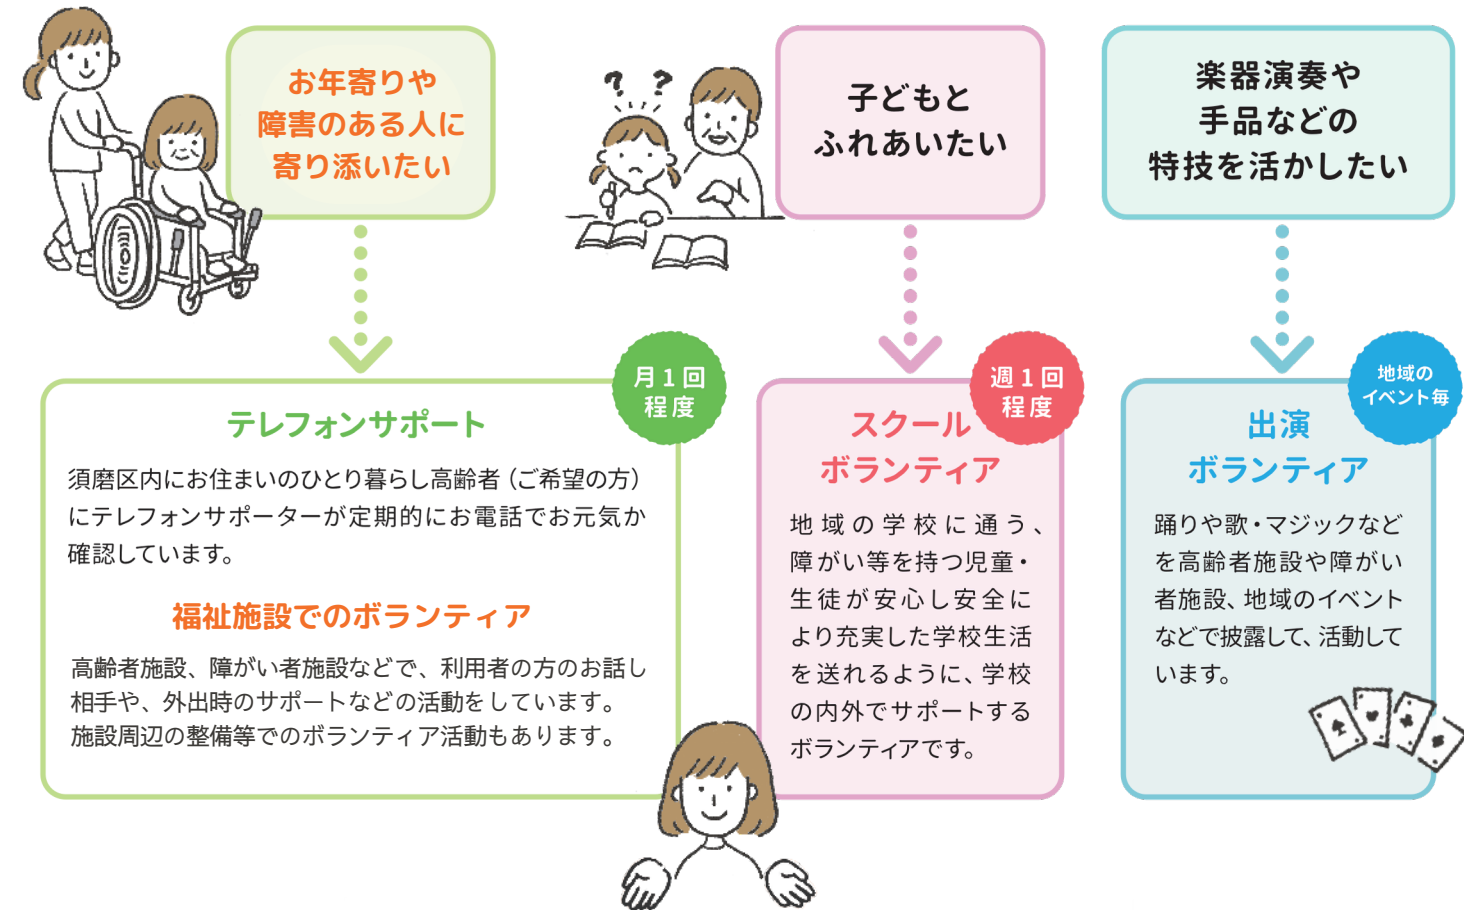

ボランティアセンターの役割

ボランティアセンターでは、ボランティアしたい方とボランティアの助けを借りたい人をつなげるはたらきをしています。また、ボランティア活動に関する情報提供や相談も受け付けています。まずは、須磨区ボランティアセンターにご連絡ください。

地域で活躍するみなさんに、次のような支援を行っています。

ボランティアの登録・紹介

ボランティア活動をしたい方は、ご希望の活動内容をお聞きして、活動先を紹介し、ボランティアを求める方・団体には、活動内容をお聞きしてお手伝いして下さるボランティアを探します。

講座・交流会の実施

ボランティア活動に関する様々な講座を開催しています。講座の募集は、『広報すま』や区社協だより『こすもす』、「ホームページ」に掲載して行います。

登録ボランティア団体の交流

毎月第1水曜日の午後、ボランティアグループ同士の情報交換のための『須磨ネット連絡会』を開催しています。イベントや研修会も開催しています。参加者募集中！問い合わせは須磨区ボランティアセンターまで。

その他、ボランティア活動に関するさまざまな相談を受け付けています。

助成金のご案内

県民ボランティア活動助成やその他各種助成金の情報提供や、申請受付をしています。

福祉機材の貸し出し

車いす・アイマスク・高齢者疑似体験グッズ・小型点字機・イヤードیفENDER・白杖等の貸出をしています。(要予約)
また、地域でのコミュニケーションツールとして、コミュニケーション麻雀(2卓)と昭和スターかるた・美空ひばりカルタの貸し出しもしています。(貸出規約あり)

兵庫県ボランティア・市民活動災害共済等の受付

活動中の万が一の事故に備えて、ボランティア市民活動災害共済・ボランティア活動等行事用保険・移送サービス交通傷害保険の加入受付を行っています。

『地域でボランティア活動してみたい』と思ったら・・・

まずは、須磨区ボランティアセンターにいらしてください！
お話を聞き、ボランティア活動への自主的な想いや共感があれば、ボランティア登録してください！！

あなたに合った、こんな活動してみませんか？

様々な交流会や講座を開催しています！

● ボランティア交流会

年に1回、須磨区ボランティアセンター登録のボランティア・団体を対象に情報交換や意見交換等をしていただき、より充実した活動に繋げていただくための交流会です。

● ボランティア入門講座

講義や体験を通して、ボランティアの心得や活動内容を知り、初めての方でも安心してボランティア活動をはじめられる講座を開催します。
毎月第2木曜日には、気軽にボランティアについて聞ける「ボランティア入門カフェ」を開催しています。(要予約)

● ボランティアスキルアップ講座

既にボランティア活動をされている方のスキルアップを目的とした講座を開催しています。
興味のあるテーマがあればぜひご参加ください。

● その他の講座

傾聴ボランティア養成講座・絵手紙ボランティア研修会・テレフォンサポーター交流会など、ボランティアのみなさんのニーズに合わせてより充実した講座を開催します。