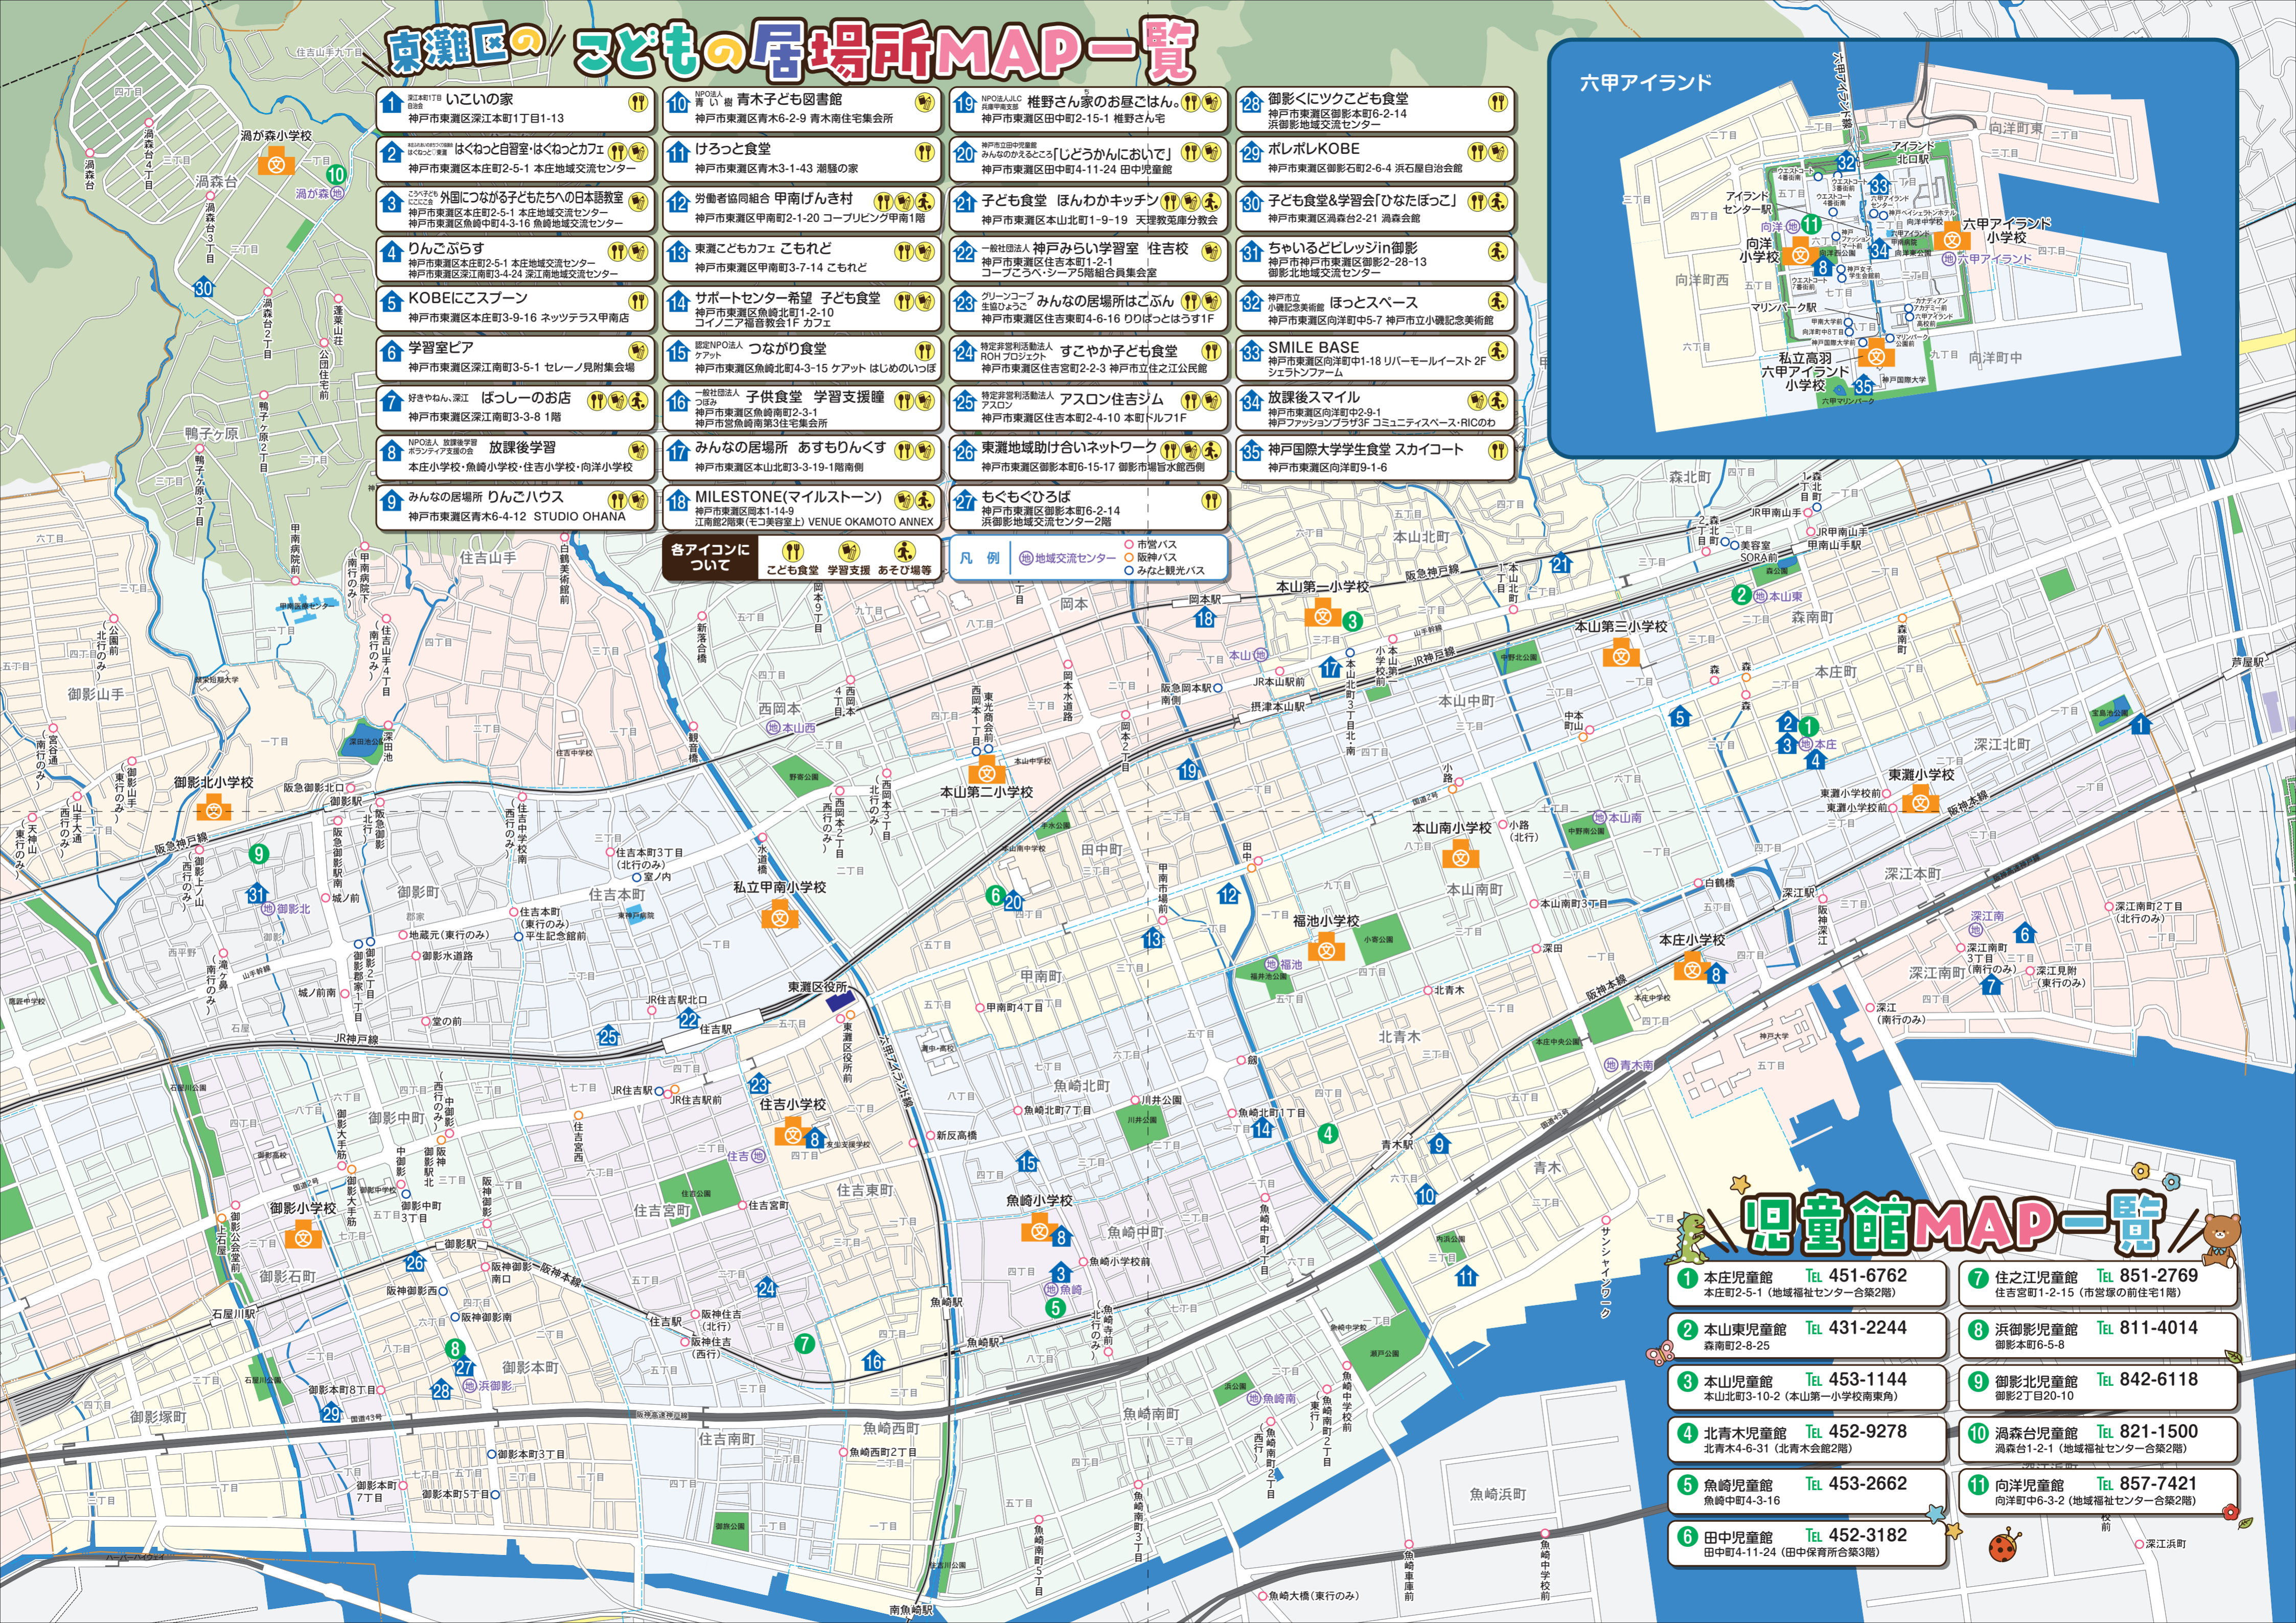

各アイコンについて

- 🍴 子ども食堂
- 📖 学習支援
- 👶 あそび場等

凡例

- 📍 地域交流センター
- 🚗 市営バス
- 🚗 阪神バス
- 🚗 みなと観光バス

児童館MAP一覧

1 本庄児童館 TEL 451-6762 本庄町2-5-1 (地域福祉センター合築2階)	7 住之江児童館 TEL 851-2769 住吉宮町1-2-15 (市営家の前住宅1階)
2 本山東児童館 TEL 431-2244 森南町2-8-25	8 浜御影児童館 TEL 811-4014 御影本町6-5-8
3 本山児童館 TEL 453-1144 本山北町3-10-2 (本山第一小学校南東角)	9 御影北児童館 TEL 842-6118 御影2丁目20-10
4 北青木児童館 TEL 452-9278 北青木4-6-31 (北青木会館2階)	10 渦森台児童館 TEL 821-1500 渦森台1-2-1 (地域福祉センター合築2階)
5 魚崎児童館 TEL 453-2662 魚崎中町4-3-16	11 向洋児童館 TEL 857-7421 向洋町中6-3-2 (地域福祉センター合築2階)
6 田中児童館 TEL 452-3182 田中町4-11-24 (田中保育所合築3階)